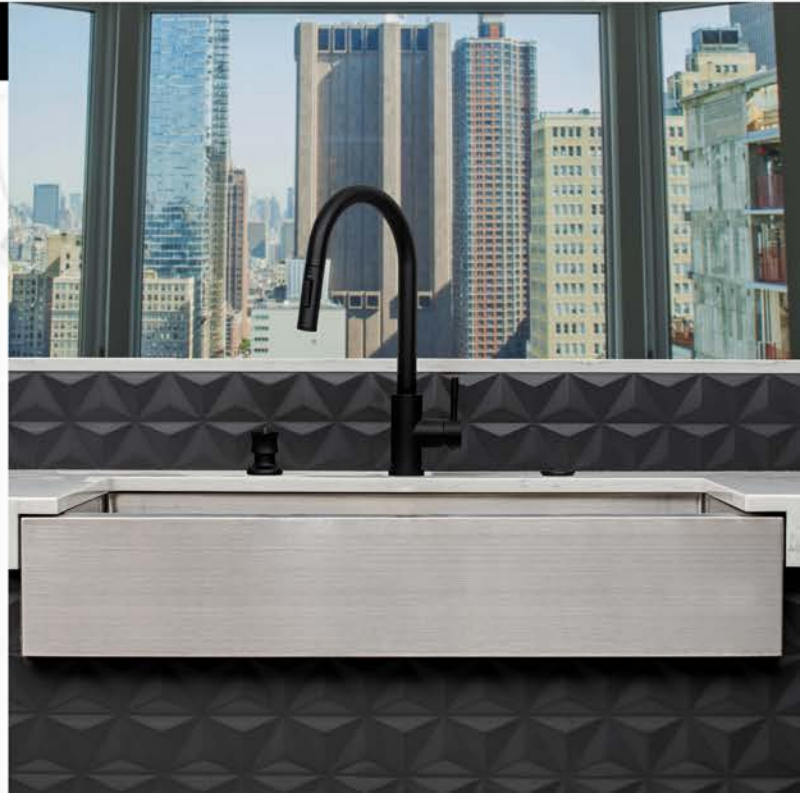

RETRO FIT 6-1/2" APRON FRONT

RA3621

O: 36" x 21" x D: 10" Apron H: 6 1/2"

RA5050

O: 36" x 21" x D: 10" Apron H: 6 1/2"

SA3321WS-SS
O: 33" x 21" L: 31 1/4" x 16 1/2" H: 10"

SA3321DWS-SS
O: 33" x 21" L: 31 1/4" x 16 1/2" H: 10"